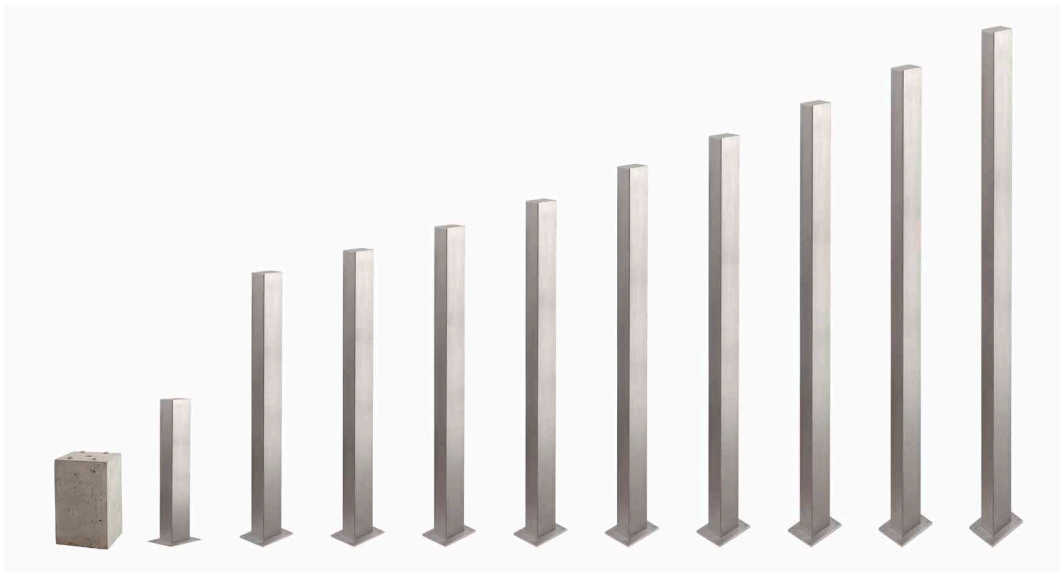

#### OMSCHRIJVING

Deze solide roestvast stalen zuilen zijn geschikt om allerlei apparatuur in of op te bouwen zoals paslezers, sleutelschakelaars of intercom. Uitsparingen hiervoor worden op klantenspecificatie gemaakt. Andere lengtes behoren ook tot de mogelijkheden.

**MODELLEN**

Z-RVS600	zuil roestvast staal, hoogte 600 mm
Z-RVS1100	zuil roestvast staal, hoogte 1.100 mm
Z-RVS1200	zuil roestvast staal, hoogte 1.200 mm
Z-RVS1300	zuil roestvast staal, hoogte 1.300 mm
Z-RVS1400	zuil roestvast staal, hoogte 1.400 mm
Z-RVS1500	zuil roestvast staal, hoogte 1.500 mm
Z-RVS1600	zuil roestvast staal, hoogte 1.600 mm
Z-RVS1700	zuil roestvast staal, hoogte 1.700 mm
Z-RVS1800	zuil roestvast staal, hoogte 1.800 mm
Z-RVS1900	zuil roestvast staal, hoogte 1.900 mm
Z-RVS2000	zuil roestvast staal, hoogte 2.000 mm

Z-SPA      prijs per uitsparing voor model Z-RVS

ZP      betonpoer voor model Z-RVS