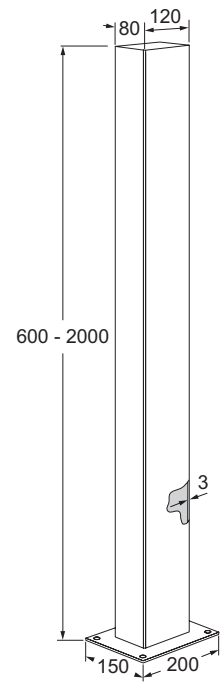

MODELLEN

Z-RVS600	zuil roestvast staal, hoogte 600 mm
Z-RVS1100	zuil roestvast staal, hoogte 1.100 mm
Z-RVS1200	zuil roestvast staal, hoogte 1.200 mm
Z-RVS1300	zuil roestvast staal, hoogte 1.300 mm
Z-RVS1400	zuil roestvast staal, hoogte 1.400 mm
Z-RVS1500	zuil roestvast staal, hoogte 1.500 mm
Z-RVS1600	zuil roestvast staal, hoogte 1.600 mm
Z-RVS1700	zuil roestvast staal, hoogte 1.700 mm
Z-RVS1800	zuil roestvast staal, hoogte 1.800 mm
Z-RVS1900	zuil roestvast staal, hoogte 1.900 mm
Z-RVS2000	zuil roestvast staal, hoogte 2.000 mm

Z-SPA   prijs per uitsparing voor model Z-RVS

ZP   betonpoer voor model Z-RVS