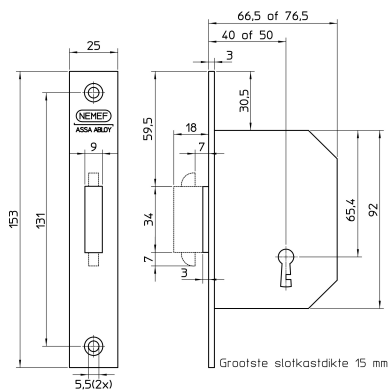

Mechanische sloten

Binnendeursloten

Schuifdeursloten

Experience a safer and more
open world

Nemef®

Omschrijving

Geschikt voor toepassing in schuifdeuren in de utiliteitsbouw.

Eigenschappen

- Klaviersleutel uitvoering
- Voor links- en rechtsdraaiende deuren
- Staal geslepen nachtschoot
- Staal gelakte rechthoekige voorplaat
- Geleverd met 2 sleutels
- Voorzien van een vleugelschoot
- 6 verschillende sluitingen beschikbaar
- Levering inclusief sluitplaat P 605/12